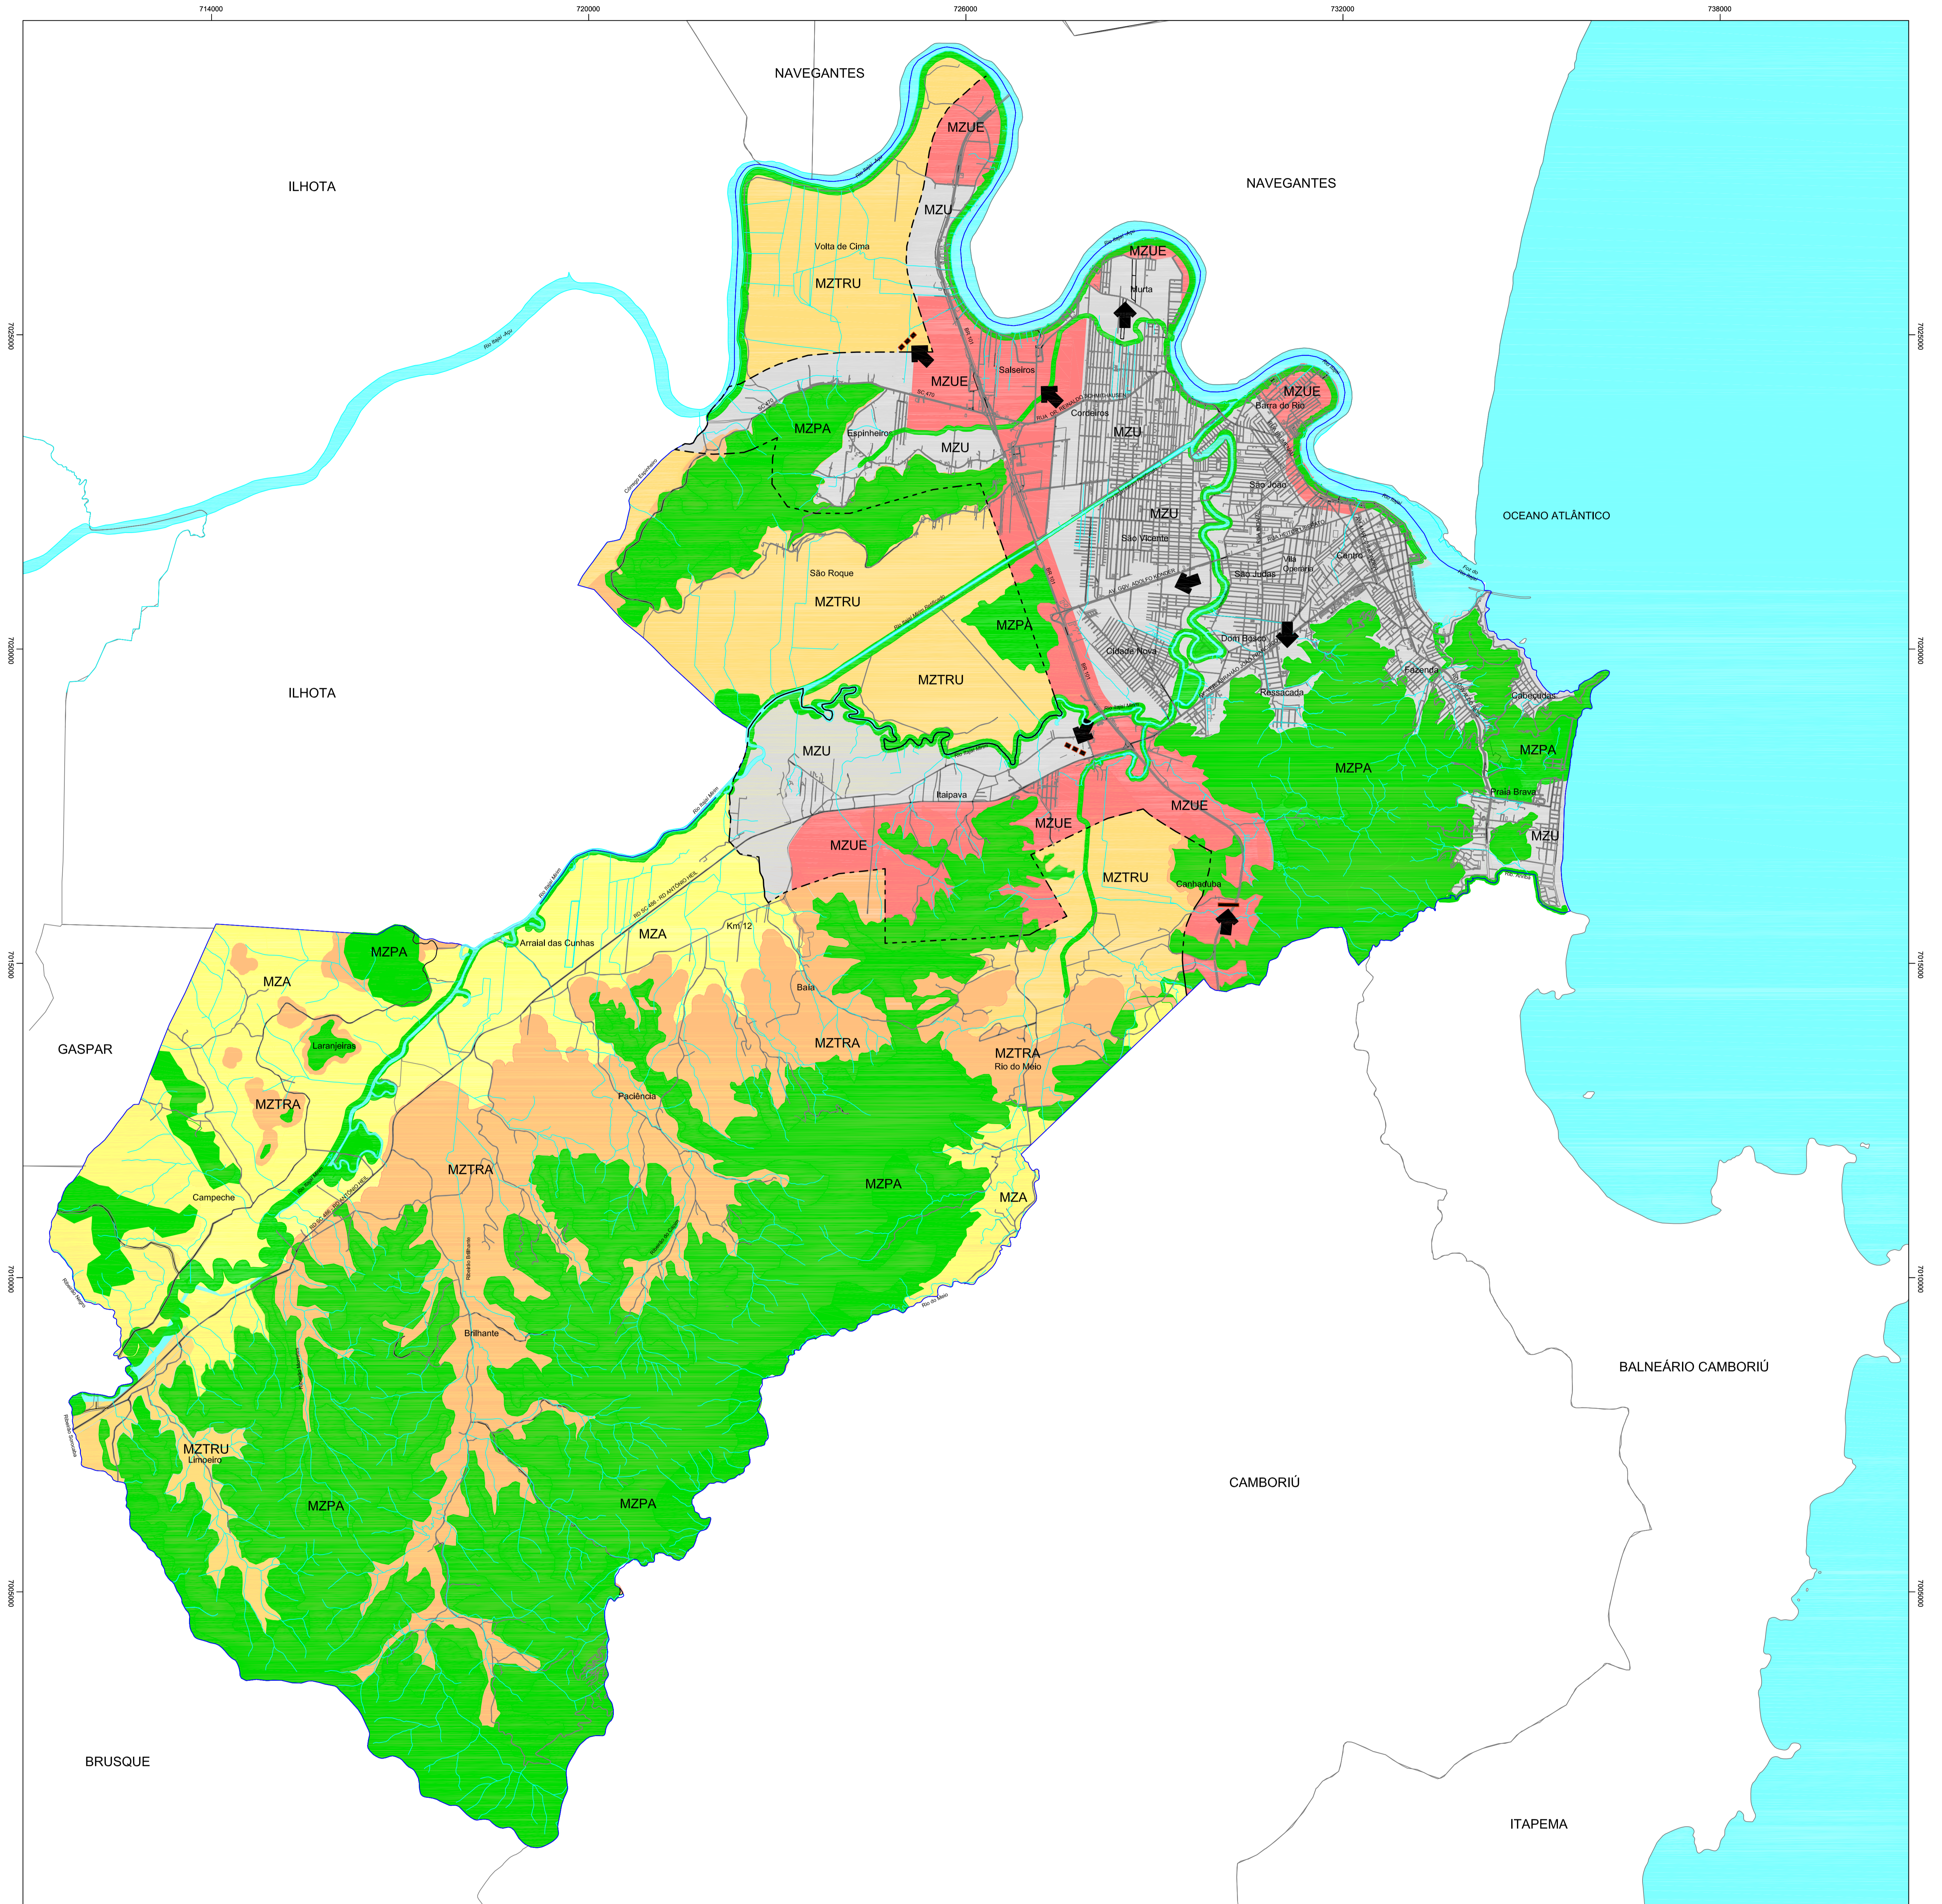

MAPA DE MACROZONEAMENTO

PREFEITURA MUNICIPAL DE ITAJAÍ  
SECRETARIA DE PLANEJAMENTO E DESENVOLVIMENTO URBANO

UNIVERSIDADE DO VALE DO ITAJAÍ - UNIVALI  
LABORATORIO DE GERENCIAMENTO COSTEIRO INTEGRADO  
LABORATORIO DE GEOPROCESSAMENTO E SENSORIAMENTO REMOTO

Escala: 1/40.000

Legenda

- MZA - Macrozona Agrícola
- MZUE - Macrozona de Uso Especial
- MZU - Macrozona Urbana
- MZPA - Macrozona de Proteção Ambiental
- MZTRA - Macrozona de Transição Rural-Ambiental
- MZTRU - Macrozona de Transição Rural-Urbana

- PERÍMETRO URBANO EXISTENTE
- EXPANSÃO URBANA EXISTENTE A SER INCENTIVADA
- EXPANSÃO URBANA EXISTENTE A SER CONTROLADA
- EXPANSÃO URBANA EXISTENTE A SER BARRADA